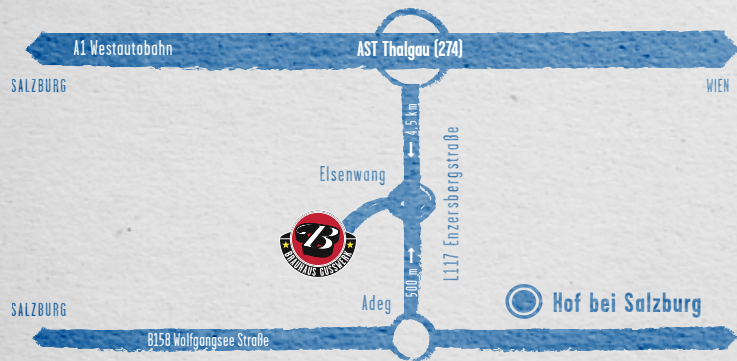

BRAUEREI-ERÖFFNUNG

BRAUHAUS  GUSSWERK 27. September 2013 · 18.00 Uhr · Hof bei Salzburg

Liebe Freunde des Brauhaus Gusswerk,

Nach langem Umbau und den großen Herausforderungen des Umzugs ist es nun endlich soweit: das neue Brauhaus Gusswerk öffnet die Pforten seines neues Standorts in Hof bei Salzburg.

Weiter gefeiert wird das ganze Wochenende: am Samstag, den 28. September ab 14 Uhr und am Sonntag, den 29. September ab 10 Uhr.

Im Namen des gesamten Brauhaus-Teams,

Braumeister Reinhold Barta

Bei uns bleibt keiner durstig.
Schon gar nicht mit beiliegenden
Genuss-Gutscheinen!

Freut Euch auf das Hofbräu No.1, das erste Bier,
das in der neuen Brauerei gebraut wurde!

ANFAHRT

Autobahn: A1, Ast. Thalgau, L117 Enzersbergstraße Richtung Hof bei Salzburg, nach ca. 4,5 km Ausfahrt „Elsenwang“.

Bundesstraße: B158 Wolfgangsee Str. bis zum Kreisverkehr beim Adeg Markt Hof, dort auf die L117 „Enzersbergstraße“ Richtung Autobahn, nach ca. 500 m Ausfahrt „Elsenwang“.

Das Brauhaus Gusswerk finden Sie gegenüber dem Raiffeisen Lagerhaus in der Römerstraße 3 in 5322 Hof bei Salzburg.